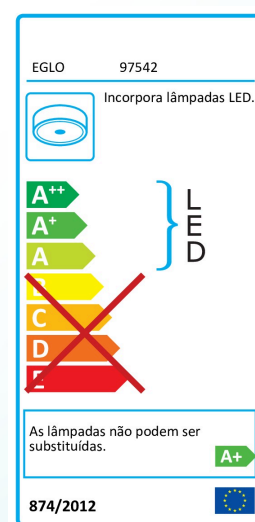

97542 GIRON-S

Informação Geral

Número de material	97542
Tipo de luz	Candeeiro de teto
Segmento de produtos	iluminação do lar
Tema	outro/ não atribuível

Dimensões

Artigo Altura (em mm)	85
Artigo Diâmetro (em mm)	760
Peso líquido (kg)	4,252 Kilogram

Material & Colour

Material da estrutura	aço
cor e acabamento da estrutura	branco
Vidro / acabamento	plástico com efeito de cristal
cor do vidro /acabamento	branco

Functionality

Tipo de interruptor	sem interruptor
Funções	comando à distância incl. LED não substituível controlo através do comando à distância temporizador
Bateria	Sim
Tipo de bateria	AAA; Ni-Mh; 300mAh

Sujeito a alterações técnicas

Informação Técnica

Classe de proteção	1
Tensão de rede	220-240V,50/60Hz

Iluminant 1

Tipo Casquilho (1)	LED
Tipo de lâmpada (1)	LED
Lâmpadas incl. (1)	INCLUÍDO
Vatios (1)	60W
Fluxo luminoso nominal (em lm)	5800
Comparação de watts com lâmpada incandescente (W)	320
Temperatura de cor	3000K, 4000K, 5000K
Duração nominal	25000
Número de ciclos de comutação	15000
Índice de rendimento de cor (Ra, CRI)	>80
Classe de energia	LED - A+
Funções	comando à distância incl. LED não substituível controlo através do comando à distância temporizador
Potência atribuída (0,1W precisão)	60
Tolerância de cor (LED, SDCM)	<6