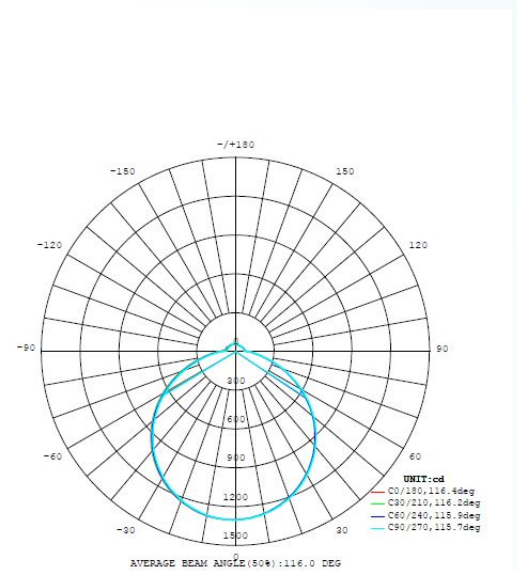

Illuminant 1

Tomada (1)	LED
Tipo de lâmpada (1)	LED
Lâmpadas incl. (1)	INCLUÍDO
Vatios (1)	80W
Fluxo luminoso nominal (em lm)	7800
Comparação de watts com lâmpada incandescente (W)	420
Temperatura de cor	3000-5000K
Duração nominal	25000
Índice de rendimento de cor (Ra, CRI)	>80
Classe de energia	LED - A+
Com regulação de intensidade	Sim
Funções	comando à distância incl. LED não substituível controlo através do comando à distância temporizador
Potência atribuída (0,1W precisão)	80
Tolerância de cor (LED, SDCM)	<6