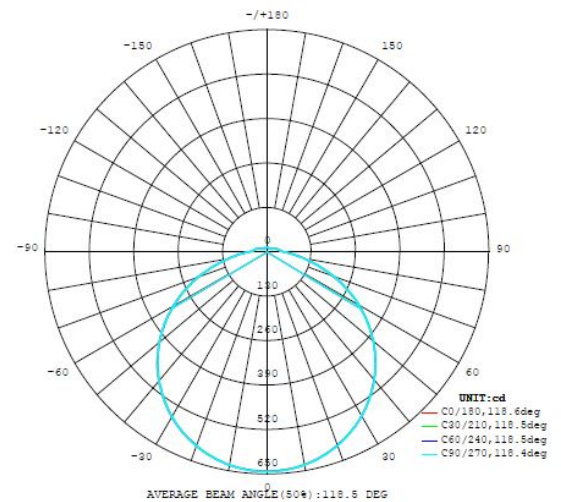

Illuminant 1

Tomada (1)	LED
Tipo de lâmpada (1)	LED
Lâmpadas incl. (1)	INCLUÍDO
Vatios (1)	40W
Fluxo luminoso nominal (em lm)	4000
Comparação de watts com lâmpada incandescente (W)	225
Temperatura de cor	3000-5000K
Duração nominal	25000
Índice de rendimento de cor (Ra, CRI)	>80
Classe de energia	LED - A+
Com regulação de intensidade	Sim
Funções	comando à distância incl. LED não substituível controlo através do comando à distância temporizador
Potência atribuída (0,1W precisão)	40
Tolerância de cor (LED, SDCM)	<6