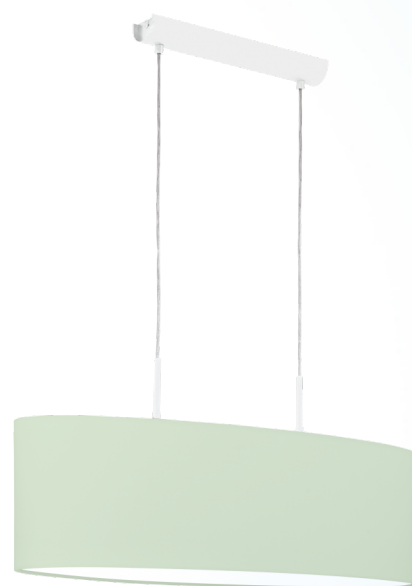

97379 PASTERI-P

Informação Geral

Número de material	97379
Tipo de luz	luminária de teto suspens
Segmento de produtos	iluminação do lar
Tema	conceito-tecido

Dimensões

Artigo Altura (em mm)	1100
Artigo Largura (em mm)	220
Artigo Comprimento (em mm)	750
Net Weight	2,124 Kilogram

Material & Colour

Material da caixa	aço
Cor da caixa	branco
Material de vidro/de proteção	têxtil
Cor do vidro/da proteção	pastel verde claro

Functionality

Tipo de interruptor	sem interruptor
Bateria	Não

Informação Técnica

Classe de proteção	2
Tensão de rede	220-240V,50/60Hz
Tensão de operação	220-240V,50/60Hz

Sujeito a alterações técnicas