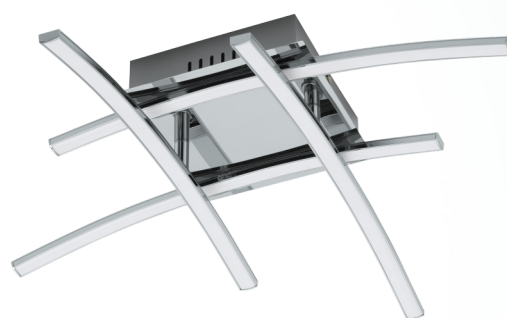

96305 NEVADO

Informação Geral

Número de material	96305
Tipo de luz	iluminação de teto
Segmento de produtos	iluminação do lar
Tema	outro/ não atribuível

Dimensões

Artigo Altura (em mm)	115
Artigo Largura (em mm)	500
Artigo Comprimento (em mm)	500
Peso Líquido (kg)	1,306 Kilogram

Material & Colour

Material da estrutura	alumínio
cor e acabamento da estrutura	cromo
Vidro / acabamento	plástico
cor do vidro /acabamento	branco

Functionality

Tipo de interruptor	sem interruptor
Funções	LED não substituível
Bateria	Não