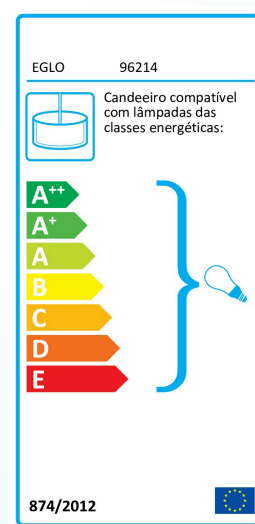

96214 TINDORI

Informação Geral

Número de material	96214
Tipo de luz	luminária de teto suspens
Segmento de produtos	iluminação do lar
Tema	luminárias de lamelas

Dimensões

Artigo Altura (em mm)	1500
Artigo Diâmetro (em mm)	500
Net Weight	3,392 Kilogram

Material & Colour

Material da caixa	aço
Cor da caixa	níquel-mate
Material de vidro/de proteção	madeira, vidro
Cor do vidro/da proteção	ácer, branco

Functionality

Tipo de interruptor	sem interruptor
Bateria	Não

Informação Técnica

Tipo de proteção	IP20
Classe de proteção	1
Tensão de rede	220-240V,50/60Hz
Tensão de operação certificados	220-240V,50/60Hz ENEC

Sujeito a alterações técnicas

Iluminant 1

Tipo de lâmpada (1)