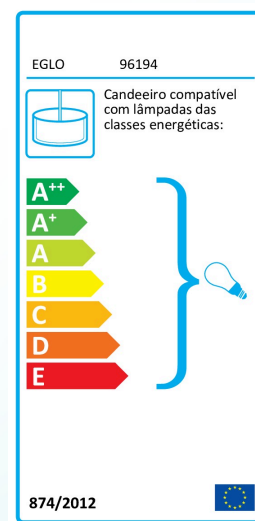

Sujeito a alterações técnicas