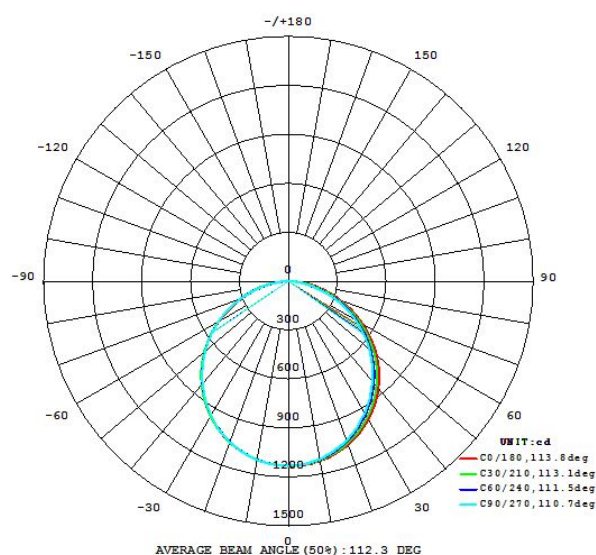

96153 SALOBRENA 1

Informação Geral

Número de material	96153
Tipo de luz	Painel
Segmento de produtos	iluminação do lar
Tema	outro/ não atribuível

Dimensões

Artigo Altura (em mm)	11
Artigo Largura (em mm)	595
Artigo Comprimento (em mm)	595
Peso Líquido (kg)	3,687 Kilogram

Informação Técnica

Tipo de proteção	IP20
Classe de proteção	2
Tensão de rede	220-240V,50/60Hz
Com regulação de intensidade	Não

Sujeito a alterações técnicas

Iluminant 1

Tipo Casquilho (1)	LED
Tipo de lâmpada (1)	LED
Lâmpadas incl. (1)	INCLUÍDO
Vatios (1)	40W
Fluxo luminoso nominal (em lm)	4300
Comparação de watts com lâmpada incandescente (W)	242
Temperatura de cor	4000K branco neutro
Duração nominal	25000
Número de ciclos de comutação	15000
Índice de rendimento de cor (Ra, CRI)	>80
Classe de energia	LED - A+
Com regulação de intensidade	Não
Funções	LED não substituível
Potência atribuída (0,1W precisão)	40
Lumen com cobertura	3400
Tolerância de cor (LED, SDCM)	<6