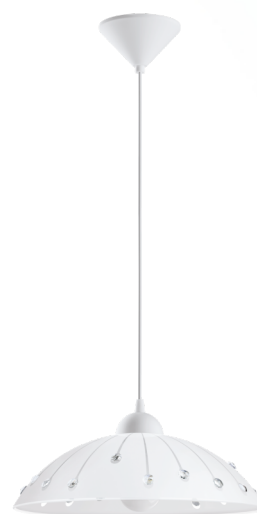

96073 VETRO

Informação Geral

Número de material	96073
Tipo de luz	luminária de teto suspens
Segmento de produtos	iluminação do lar
Tema	outro/ não atribuível

Dimensões

Artigo Altura (em mm)	1100
Artigo Diâmetro (em mm)	350
Net Weight	1,44 Kilogram

Material & Colour

Material da caixa	plástico
Cor da caixa	branco
Material de vidro/de proteção	vidro acetinado, cristal
Cor do vidro/da proteção	branco, claro

Functionality

Tipo de interruptor	sem interruptor
Bateria	Não

Informação Técnica

Classe de proteção	2
Tensão de rede	220-240V,50/60Hz
Tensão de operação	220-240V,50/60Hz

Illuminant 1

Sujeito a alterações técnicas