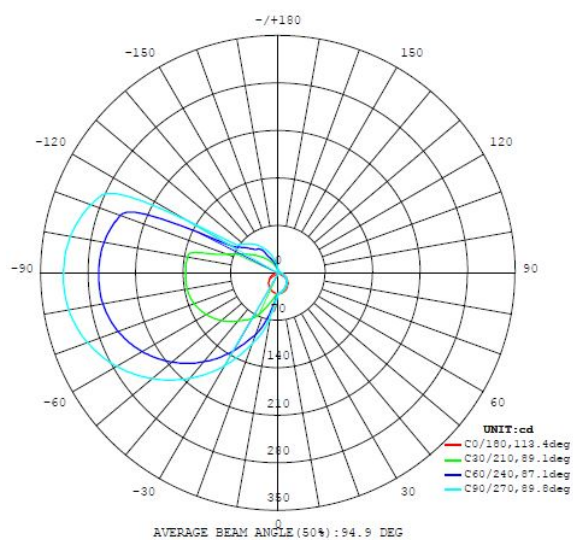

Fluxo luminoso nominal (em lm)	1350
Comparação de watts com lâmpada incandescente (W)	90
Temperatura de cor	4000K branco neutro
Duração nominal	25000
Número de ciclos de comutação	15000
Índice de rendimento de cor (Ra, CRI)	>80
Classe de energia	A+
Potência atribuída (0,1W precisão)	11
Tolerância de cor (LED, SDCM)	<6