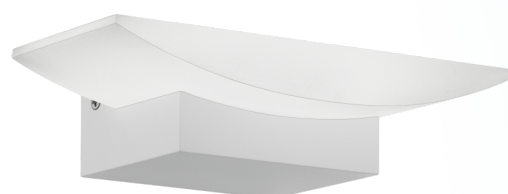

96037 METRASS

Informação Geral

Número de material	96037
Tipo de luz	luminária de parede
Segmento de produtos	iluminação do lar
Tema	outro/ não atribuível

Dimensões

Artigo Altura (em mm)	105
Artigo Comprimento (em mm)	200
Peso líquido (kg)	0,672 Kilogram
Artigo Descarregamento (em mm)	60

Material & Colour

Material da estrutura	alumínio
cor e acabamento da estrutura	branco
Vidro / acabamento	plástico
cor do vidro /acabamento	acetinado

Functionality

Tipo de interruptor	sem interruptor
Funções	LED não substituível
Bateria	Não