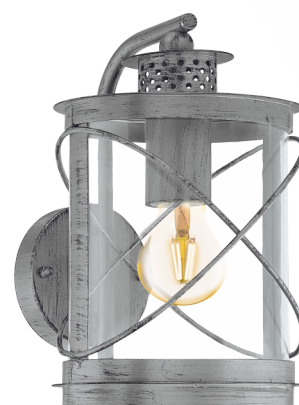

94866 HILBURN 1

Informação Geral

Número de material	94866
Tipo de luz	luminária de parede
Segmento de produtos	luz de exterior
Tema	outro/ não atribuível

Dimensões

Artigo Altura (em mm)	280
Artigo Comprimento (em mm)	200
Peso líquido (kg)	1,725 Kilogram
Artigo Descarregamento (em mm)	200

Material & Colour

Material da estrutura	aço zincado
cor e acabamento da estrutura	prata-antiga
Vidro / acabamento	plástico
cor do vidro /acabamento	transparente

Functionality

Tipo de interruptor	sem interruptor
Funções	possibilidade de montagem de canto
Bateria	Não

Informação Técnica

Tipo de proteção	IP44
Classe de proteção	1
Tensão de rede	220-240V,50/60Hz

Sujeito a alterações técnicas