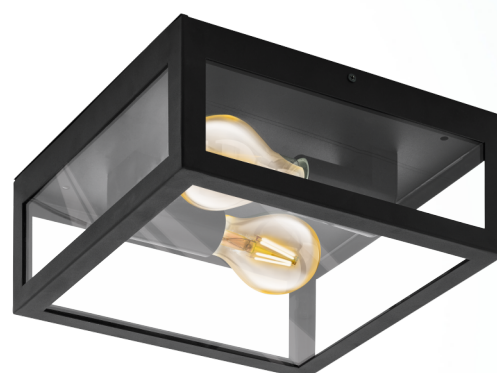

94832 ALAMONTE 1

Informação Geral

Número de material	94832
Tipo de luz	iluminação para a parede/ luz de exterior
Segmento de produtos	outro/ não atribuível
Tema	

Dimensões

Artigo Altura (em mm)	290
Artigo Comprimento (em mm)	290
Net Weight	3,753 Kilogram
Artigo Descarregamento (em mm)	130

Material & Colour

Material da caixa	aço zincado
Cor da caixa	preto
Material de vidro/de proteção	vidro
Cor do vidro/da proteção	claro

Functionality

Tipo de interruptor	sem interruptor
Bateria	Não

Informação Técnica