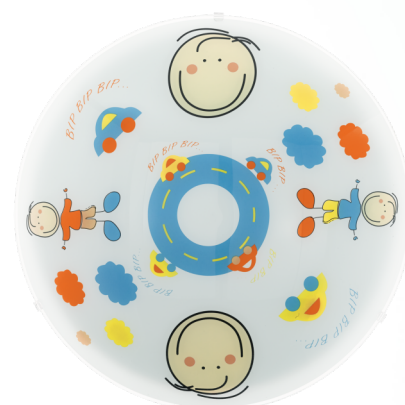

88972 JUNIOR 2

Informação Geral

Número de material	88972
Tipo de luz	Plafon
Segmento de produtos	iluminação do lar
Tema	quarto de criança

Dimensões

Artigo Diâmetro (em mm)	395
Peso líquido (kg)	2,134 Kilogram
Artigo Descarregamento (em mm)	100

Material & Colour

Material da estrutura	aço
cor e acabamento da estrutura	branco
Vidro / acabamento	vidro acetinado
cor do vidro /acabamento	motivo menino

Functionality

Tipo de interruptor	sem interruptor
Bateria	Não