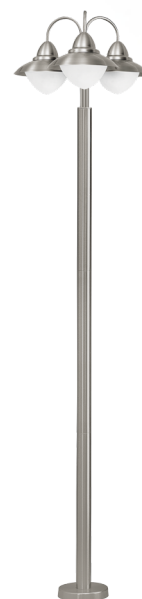

83971 SIDNEY

Informação Geral

Número de material	83971
Tipo de luz	Pé Alto
Segmento de produtos	luz de exterior
Tema	outro/ não atribuível

Dimensões

Artigo Altura (em mm)	2200
Artigo Diâmetro (em mm)	600
Peso líquido (kg)	8,544 Kilogram
Rodapé Diâmetro (em mm)	200

Material & Colour

Material da estrutura	aço inoxidável
cor e acabamento da estrutura	aço inoxidável
Vidro / acabamento	vidro opal-mate
cor do vidro /acabamento	branco

Functionality

Tipo de interruptor	sem interruptor
Bateria	Não

Informação Técnica

Tipo de proteção	IP44
Classe de proteção	1
Tensão de rede	220-240V,50/60Hz
Tensão de operação	220-240V,50/60Hz

Sujeito a alterações técnicas