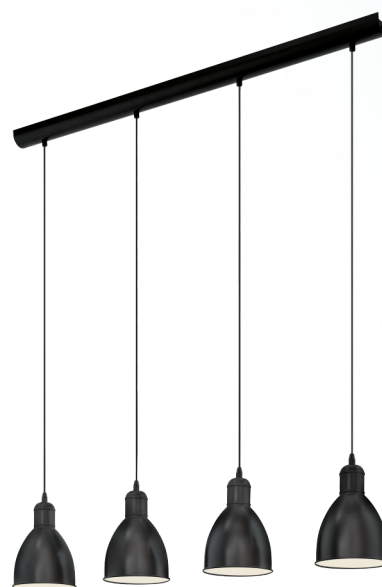

49466 PRIDDY

Informação Geral

Número de material	49466
Tipo de luz	Suspensão
Segmento de produtos	iluminação do lar
Tema	vintage

Dimensões

Artigo Altura (em mm)	1100
Artigo Largura (em mm)	155
Artigo Comprimento (em mm)	975
Peso Líquido (kg)	3,64 Kilogram

Material & Colour

Material da estrutura	aço
cor e acabamento da estrutura	preto, branco

Functionality

Tipo de interruptor	sem interruptor
Bateria	Não

Informação Técnica

Tipo de proteção	IP20
Classe de proteção	1
Tensão de rede	220-240V,50/60Hz
Tensão de operação	220-240V,50/60Hz

Illuminant 1

Sujeito a alterações técnicas