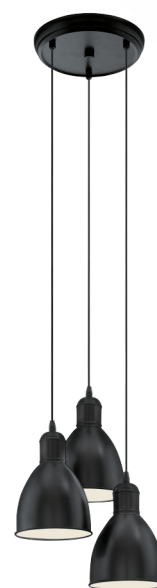

49465 PRIDDY

Informação Geral

Número de material	49465
Tipo de luz	Suspensão
Segmento de produtos	iluminação do lar
Tema	vintage

Dimensões

Artigo Altura (em mm)	1100
Artigo Diâmetro (em mm)	325
Peso líquido (kg)	1,937 Kilogram

Material & Colour

Material da estrutura	aço
cor e acabamento da estrutura	preto, branco

Functionality

Tipo de interruptor	sem interruptor
Bateria	Não

Informação Técnica

Tipo de proteção	IP20
Classe de proteção	1
Tensão de rede	220-240V,50/60Hz
Tensão de operação	220-240V,50/60Hz

Illuminant 1

Tipo de lâmpada (1)	E27
---------------------	-----

Sujeito a alterações técnicas

Lâmpadas incl. (1)
Tipo Casquilho (1)

EXCLUSIVO
E27

Sujeito a alterações técnicas

EGLO Leuchten GmbH
Heiligkreuz 22 | 6136 Pill | Austria