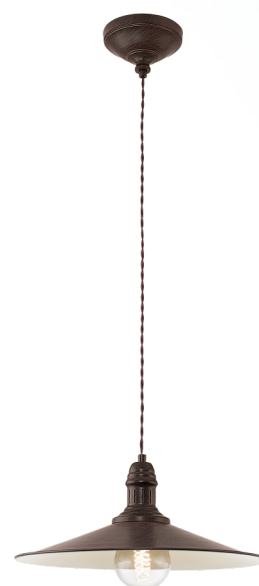

49456 STOCKBURY

Informação Geral

Número de material	49456
Tipo de luz	Suspensão
Segmento de produtos	iluminação do lar
Tema	vintage

Dimensões

Artigo Altura (em mm)	1100
Artigo Diâmetro (em mm)	360
Peso líquido (kg)	1,423 Kilogram

Material & Colour

Material da estrutura	aço
cor e acabamento da estrutura	castanho antigo, bege

Functionality

Tipo de interruptor	sem interruptor
Bateria	Não

Informação Técnica

Tipo de proteção	IP20
Classe de proteção	2
Tensão de rede	220-240V,50/60Hz
Tensão de operação	220-240V,50/60Hz

Illuminant 1

Tipo de lâmpada (1)	E27

Sujeito a alterações técnicas