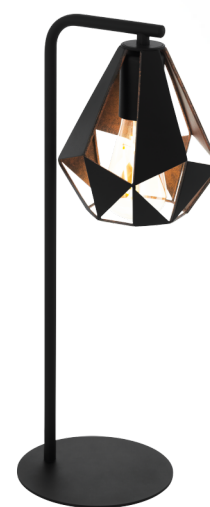

43058 CARLTON 4

Informação Geral

Número de material	43058
Tipo de luz	candeeiro de mesa
Segmento de produtos	iluminação do lar
Tema	vintage

Dimensões

Artigo Altura (em mm)	505
Artigo Largura (em mm)	160
Artigo Comprimento (em mm)	220
Peso Líquido (kg)	1,525 Kilogram
Rodapé Diâmetro (em mm)	170

Material & Colour

Material da estrutura	aço
cor e acabamento da estrutura	preto, tons de cobre-antigo
Cor do cabo	ZZKABFA_SW

Functionality

Tipo de interruptor	interruptor de cabo
Bateria	Não

Informação Técnica