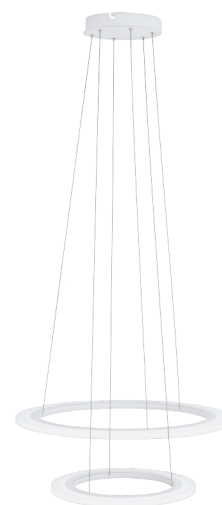

39273 PENAFORTE

Informação Geral

Número de material	39273
Tipo de luz	Suspensão
Segmento de produtos	iluminação do lar
Tema	Cristal & Design

Dimensões

Artigo Altura (em mm)	1500
Artigo Diâmetro (em mm)	590
Peso líquido (kg)	6,44 Kilogram

Material & Colour

Material da estrutura	alumínio
cor e acabamento da estrutura	branco
Vidro / acabamento	plástico
cor do vidro /acabamento	branco

Functionality

Tipo de interruptor	sem interruptor
Funções	LED não substituível
Bateria	Não

Informação Técnica

Classe de proteção	2
Tensão de rede	220-240V,50/60Hz
Com regulação de intensidade	Sim

Sujeito a alterações técnicas