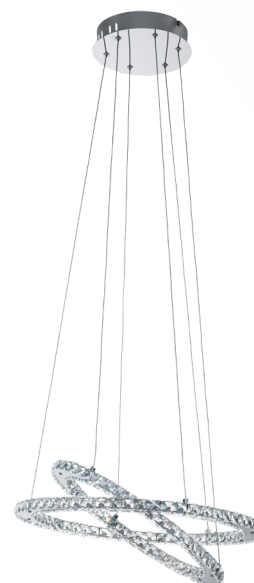

31667 VARRAZO

Informação Geral

Número de material	31667
Tipo de luz	Suspensão
Segmento de produtos	iluminação do lar
Tema	outro/ não atribuível

Dimensões

Artigo Altura (em mm)	1200
Artigo Diâmetro (em mm)	550
Peso líquido (kg)	5,4 Kilogram

Material & Colour

Material da estrutura	aço
cor e acabamento da estrutura	cromo
Vidro / acabamento	crystal
cor do vidro /acabamento	claro

Functionality

Tipo de interruptor	sem interruptor
Funções	LED não substituível
Bateria	Não

Informação Técnica

Tipo de proteção	IP20
Classe de proteção	2
Tensão de rede	220-240V,50/60Hz
Tensão de operação	12V
Com regulação de intensidade	Não

Sujeito a alterações técnicas