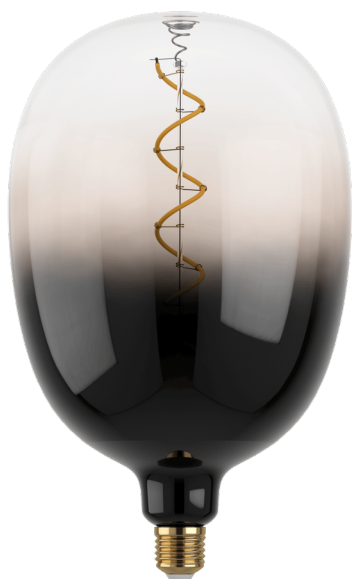

# 12588 LM\_LED\_E27 - V1

EGLO Leuchten GmbH, Heiligkreuz 22, 6136 Pill, AT

## Informação Geral

Trade mark	EGLO
Número de material	12588
Tipo de luz	Lâmpada
Cor clara	WARM WHITE
Tipo de lâmpada (1)	E27-LED-T180
EAN/UPC	9002759125882

## Informação Técnica

Potência equivalente (W)	10
Duração nominal	25.000
Lighting Technology	LED
Lamp cap (Socket)	E27
Fonte de luz conectável	No
Rated useful lumen	85
Color temperature (K)	1800
Nominal wattage (W)	4
Chromaticity coordinates x (1)	0,5609
Chromaticity coordinates y (1)	0,4204
Índice de reprodução cromática (CRI)	80
Índice R9 de reprodução cromática	39
Tempo de vida da lâmpada @3000h	> = 90 %
Factor de conservação do fluxo luminoso @3000h % em número decimal	0,96
Medida de cintilação / Pst LM	1
Efeito Estroboscópico Métrico / SVM	0,4