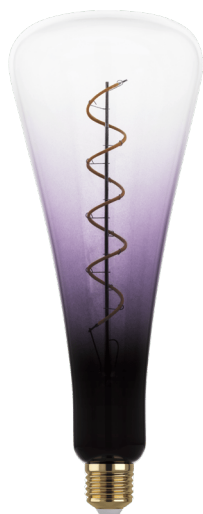

# 12276 LM\_LED\_E27 - V1

EGLO Leuchten GmbH, Heiligkreuz 22, 6136 Pill, AT

## Informação Geral

Trade mark	EGLO
Número de material	12276
Tipo de luz	Lâmpada
Cor clara	WARM WHITE
Tipo de lâmpada (1)	E27-LED-T110
EAN/UPC	9002759122768

## Informação Técnica

Potência equivalente (W)	12
item-number LED-board (1)	12276
Lighting Technology	LED
Lamp cap (Socket)	E27
Fonte de luz conectável	No
Energy consumption (kWh/1000h)	4
Rated useful lumen	120
Color temperature (K)	1800
Nominal wattage (W)	4
Chromaticity coordinates x (1)	0,5425
Chromaticity coordinates y (1)	0,4123
Índice de reprodução cromática (CRI)	80
Tempo de vida da lâmpada @3000h	> = 90 %
Factor de conservação do fluxo luminoso @3000h % em número decimal	0,93