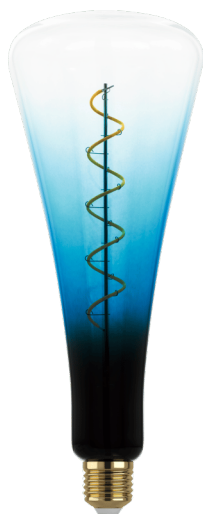

# 12274 LM\_LED\_E27 - V1

EGLO Leuchten GmbH, Heiligkreuz 22, 6136 Pill, AT

## Informação Geral

Trade mark	EGLO
Número de material	12274
Tipo de luz	Lâmpada
Cor clara	WARM WHITE
Tipo de lâmpada (1)	E27-LED-T110
EAN/UPC	9002759122744

## Informação Técnica

Potência equivalente (W)	12
item-number LED-board (1)	12274
Lighting Technology	LED
Lamp cap (Socket)	E27
Fonte de luz conectável	No
Energy consumption (kWh/1000h)	4
Rated useful lumen	120
Ângulo de feixe (°) ao medir	360
Color temperature (K)	2000
Nominal wattage (W)	4
Chromaticity coordinates x (1)	0,5374
Chromaticity coordinates y (1)	0,4204
Índice de reprodução cromática (CRI)	80
Tempo de vida da lâmpada @3000h	> = 90 %
Factor de conservação do fluxo luminoso @3000h % em número decimal	0,93