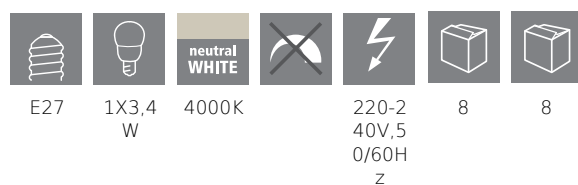

COMMISSION DELEGATED REGULATION (EU) 2019/2015
with regard to energy labelling of light sources

EGLO Leuchten GmbH, Heiligkreuz 22, 6136 Pill, AT

Informação Geral

Trade mark	EGLO
Número de material	12266
Tipo de luz	Lâmpada
Cor clara	WHITE
Tipo de lâmpada (1)	E27-LED-G45
EAN/UPC	9002759122669

Dimensões

Artigo Diâmetro (em mm/in)	45
Artigo Comprimento (em mm/in)	79

Informação Técnica

Potência equivalente (W)	40
item-number LED-board (1)	12266
Lighting Technology	LED
Fonte de luz direccionavel	No
Lamp cap (Socket)	E27
Fonte de luz principal	Yes
Fonte de luz conectável	No
Fonte de luz com regulação de cor	No
Fonte de luz de elevada luminosidade	No
Regulável (lâmpada, painel, fita...)	No
Energy consumption (kWh/1000h)	4
Rated useful lumen	470
Ângulo de feixe (°) ao medir	360
Color temperature (K)	4000
Nominal wattage (W)	3,4
Chromaticity coordinates x (1)	0,38
Chromaticity coordinates y (1)	0,38
Índice de reprodução cromática (CRI)	90
Tempo de vida da lâmpada @3000h	> = 90 %
Factor de conservação do fluxo luminoso @3000h % em número decimal	0,96
Medida de cintilação / Pst LM	0,2
Efeito Estroboscópico Métrico / SVM	0,4