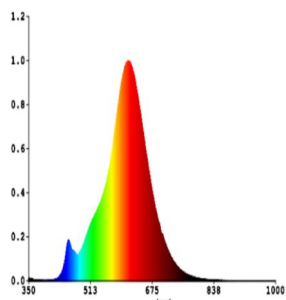

12258

h

40V,5
0/60H
Z

40V,5
0/60H
Z

LM_LED_E27 - V2^Z

Sujeito a alterações técnicas

Contact | Support
eglo.com/en/eglo-worldwide