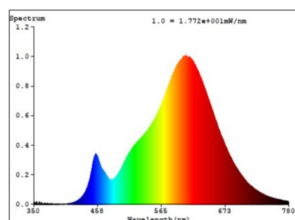

12253 LM_LED_E27 - V1

Informação Geral

Número de material	12253
Tipo de luz	Lâmpada
Tecnologia	LED - HV
Cor clara	RGB+TW
Tipo Casquilho (1)	E27
Tipo de lâmpada (1)	E27-LED-A60
Classe de energia	A+
kW/1000h	9
EAN/UPC	9002759122539

Dimensões

Artigo Diâmetro (em mm)	60
Artigo Comprimento (em mm)	118

Informação acerca da Luz

Fluxo luminoso nominal (em lm)	806
Fluxo luminoso atribuído (90°/120°/completo)	806
Ângulo de irradiação (em °)	180
Temperatura de cor	2700-6500K
Índice de rendimento de cor (Ra, CRI)	>80
Tolerância de cor (LED, SDCM)	<6