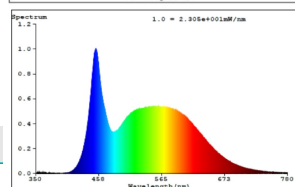

12253 LM_LED_E27 - V1

Informação Geral

Número de material	12253
Tipo de luz	Lâmpada
Tecnologia	LED - HV
Cor clara	RGB+TW
Tipo Casquilho (1)	E27
Tipo de lâmpada (1)	E27-LED-A60
Classe de energia	A+
kW/1000h	9
EAN/UPC	9002759122539

Dimensões

Artigo Diâmetro (em mm)	60
Artigo Comprimento (em mm)	118

Informação acerca da Luz

Fluxo luminoso nominal (em lm)	806
Fluxo luminoso atribuído (90°/120°/completo)	806
Ângulo de irradiação (em °)	180
Temperatura de cor	2700-6500K
Índice de rendimento de cor (Ra, CRI)	>80
Tolerância de cor (LED, SDCM)	<6

Informação Técnica

Comparação de watts com lâmpada incandescente (W)	60
Intensidade da corrente (em mA)	72
Potência nominal (em W)	9
Duração nominal	25000
Potência atribuída (0,1W precisão)	9
Duração atribuída	25.000