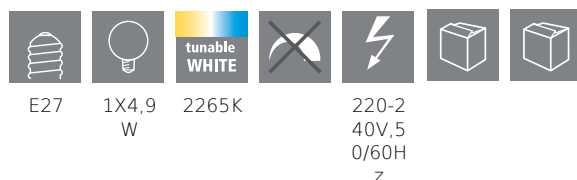

Informação Técnica

Potência equivalente (W)	33
Potência atribuída (0,1W precisão)	4,9
item-number LED-board (1)	12244
Lighting Technology	LED
Fonte de luz direccionavel	No
Lamp cap (Socket)	E27
Fonte de luz principal	Yes
Fonte de luz conectável	Yes
Fonte de luz com regulação de cor	Yes
Fonte de luz de elevada luminosidade	No
Regulável (lâmpada, painel, fita...)	No
Energy consumption (kWh/1000h)	5
Rated useful lumen	360
Ângulo de feixe (°) ao medir	360
Color temperature (K)	2200-6500
Nominal wattage (W)	4,9
Standby power (P sb, W)	0,5
Chromaticity coordinates x (1)	0,5044
Chromaticity coordinates y (1)	0,4173
Índice de reprodução cromática (CRI)	80
Tempo de vida da lâmpada @3000h	> = 90 %
Factor de conservação do fluxo luminoso @3000h % em número decimal	0,93
Medida de cintilação / Pst LM	0,1
Efeito Estroboscópico Métrico / SVM	0,1

Informação do Interruptor

Funções controlo através da app + comando à dist CCT