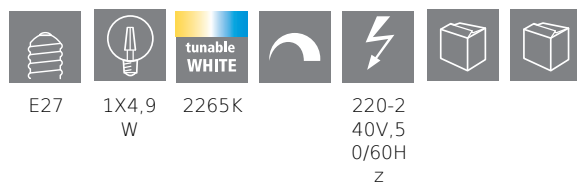

Informação Técnica

Potência equivalente (W)	33
Potência atribuída (0,1W precisão)	4,9
item-number LED-board (1)	12243
Lighting Technology	LED
Fonte de luz direccionavel	No
Lamp cap (Socket)	E27
Fonte de luz principal	Yes
Fonte de luz conectável	Yes
Fonte de luz com regulação de cor	Yes
Fonte de luz de elevada luminosidade	No
Regulável (lâmpada, painel, fita...)	Yes
Energy consumption (kWh/1000h)	5
Rated useful lumen	360
Ângulo de feixe (°) ao medir	360
Color temperature (K)	2200-6500
Nominal wattage (W)	4,9
Standby power (P sb, W)	0,5
Chromaticity coordinates x (1)	0,5044
Chromaticity coordinates y (1)	0,4173
Índice de reprodução cromática (CRI)	80
Tempo de vida da lâmpada @3000h	> = 90 %
Factor de conservação do fluxo luminoso @3000h % em número decimal	0,93
Medida de cintilação / Pst LM	0,1
Efeito Estroboscópico Métrico / SVM	0,1

Informação do Interruptor

Funções

controlo através da app + comando à dist
CCT