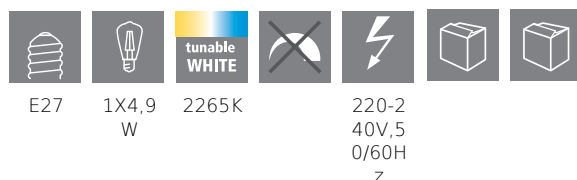

Informação Técnica

Potência equivalente (W)	33
Potência atribuída (0,1W precisão)	4,9
item-number LED-board (1)	12242
Lighting Technology	LED
Fonte de luz direccionavel	No
Lamp cap (Socket)	E27
Fonte de luz principal	Yes
Fonte de luz conectável	Yes
Fonte de luz com regulação de cor	Yes
Fonte de luz de elevada luminosidade	No
Regulável (lâmpada, painel, fita...)	No
Energy consumption (kWh/1000h)	5
Rated useful lumen	360
Ângulo de feixe (°) ao medir	360
Color temperature (K)	2200-6500
Nominal wattage (W)	4,9
Standby power (P sb, W)	0,5
Chromaticity coordinates x (1)	0,5044
Chromaticity coordinates y (1)	0,4173
Índice de reprodução cromática (CRI)	80
Tempo de vida da lâmpada @3000h	> = 90 %
Factor de conservação do fluxo luminoso @3000h % em número decimal	0,93
Medida de cintilação / Pst LM	0,1
Efeito Estroboscópico Métrico / SVM	0,1

Informação do Interruptor

Funções

controlo através da app + comando à dist
CCT