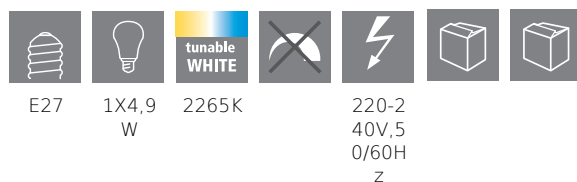

Informação Técnica

Potência equivalente (W)	33
Potência atribuída (0,1W precisão)	4,9
item-number LED-board (1)	12241
Lighting Technology	LED
Fonte de luz direccionavel	No
Lamp cap (Socket)	E27
Fonte de luz principal	Yes
Fonte de luz conectável	Yes
Fonte de luz com regulação de cor	Yes
Fonte de luz de elevada luminosidade	No
Regulável (lâmpada, painel, fita...)	No
Energy consumption (kWh/1000h)	5
Rated useful lumen	360
Ângulo de feixe (°) ao medir	360
Color temperature (K)	2200-6500
Nominal wattage (W)	4,9
Standby power (P sb, W)	0,5
Chromaticity coordinates x (1)	0,5044
Chromaticity coordinates y (1)	0,4173
Índice de reprodução cromática (CRI)	80
Tempo de vida da lâmpada @3000h	> = 90 %
Factor de conservação do fluxo luminoso @3000h % em número decimal	0,93
Medida de cintilação / Pst LM	0,1
Efeito Estroboscópico Métrico / SVM	0,1

Informação do Interruptor

Funções

controlo através da app + comando à dist
CCT