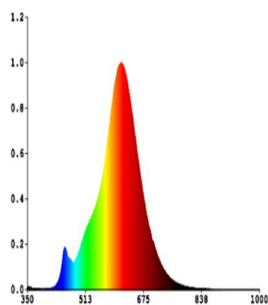

12224

h

40V,5
0/60H
Z

40V,5
0/60H
Z

LM_LED_E27 - V2^Z

Sujeito a alterações técnicas

Contact | Support
eglo.com/en/eglo-worldwide