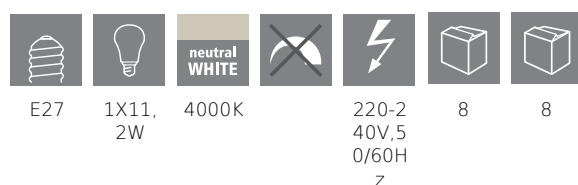

## Informação Geral

Trade mark	EGLO
Número de material	11938
Tipo de luz	Lâmpada
Cor clara	WHITE
Tipo de lâmpada (1)	E27-LED-A60
EAN/UPC	9002759119386

## Dimensões

Artigo Diâmetro (em mm/in)	60
Artigo Comprimento (em mm/in)	110

## Informação Técnica

Potência equivalente (W)	100
item-number LED-board (1)	11938
Lighting Technology	LED
Fonte de luz direccionavel	No
Lamp cap (Socket)	E27
Fonte de luz principal	Yes
Fonte de luz conectável	No
Fonte de luz com regulação de cor	No
Fonte de luz de elevada luminosidade	No
Regulável (lâmpada, painel, fita...)	No
Energy consumption (kWh/1000h)	11
Rated useful lumen	1521
Ângulo de feixe (°) ao medir	360
Color temperature (K)	4000
Nominal wattage (W)	11,2
Chromaticity coordinates x (1)	0,38
Chromaticity coordinates y (1)	0,38
Índice de reprodução cromática (CRI)	90
Tempo de vida da lâmpada @3000h	> = 90 %
Factor de conservação do fluxo luminoso @3000h % em número decimal	0,96
Factor de alteração DF (PF)	0,7
Medida de cintilação / Pst LM	0,1
Efeito Estroboscópico Métrico / SVM	0,1