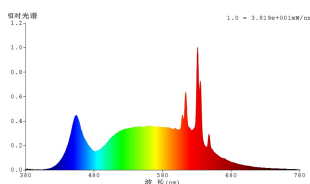

Informação Técnica

Potência equivalente (W)	60
Duração nominal	25000
item-number LED-board (1)	11936
Lighting Technology	LED
Fonte de luz direccionavel	No
Lamp cap (Socket)	E27
Fonte de luz principal	Yes
Fonte de luz conectável	No
Fonte de luz com regulação de cor	No
Fonte de luz de elevada luminosidade	No
Regulável (lâmpada, painel, fita...)	No
Energy consumption (kWh/1000h)	9
Rated useful lumen	806
Color temperature (K)	4000
Nominal wattage (W)	9
Standby power (P sb, W)	0
Chromaticity coordinates x (1)	0,3762
Chromaticity coordinates y (1)	0,3753
Índice de reprodução cromática (CRI)	95
Índice R9 de reprodução cromática	77
Tempo de vida da lâmpada @3000h	> = 90 %
Factor de conservação do fluxo luminoso @3000h % em número decimal	0,96
Factor de alteração DF (PF)	0,50
Medida de cintilação / Pst LM	1
Efeito Estroboscópico Métrico / SVM	0,4

Informação do Interruptor

Número de ciclos de comutação	100.000