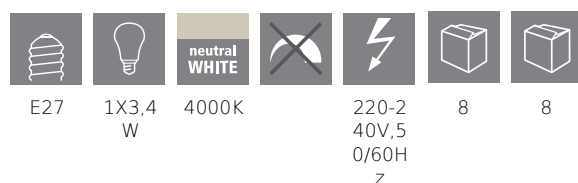

COMMISSION DELEGATED REGULATION (EU) 2019/2015
with regard to energy labelling of light sources

EGLO Leuchten GmbH, Heiligkreuz 22, 6136 Pill, AT

Informação Geral

Trade mark	EGLO
Número de material	11935
Tipo de luz	Lâmpada
Cor clara	WHITE
Tipo de lâmpada (1)	E27-LED-A60
EAN/UPC	9002759119355

Dimensões

Artigo Diâmetro (em mm/in)	60
Artigo Comprimento (em mm/in)	107

Informação Técnica

Potência equivalente (W)	40
item-number LED-board (1)	11935
Lighting Technology	LED
Fonte de luz direccionavel	No
Lamp cap (Socket)	E27
Fonte de luz principal	Yes
Fonte de luz conectável	No
Fonte de luz com regulação de cor	No
Fonte de luz de elevada luminosidade	No
Regulável (lâmpada, painel, fita...)	No
Energy consumption (kWh/1000h)	4
Rated useful lumen	470
Ângulo de feixe (°) ao medir	360
Color temperature (K)	4000
Nominal wattage (W)	3,4
Chromaticity coordinates x (1)	0,38
Chromaticity coordinates y (1)	0,38
Índice de reprodução cromática (CRI)	90
Tempo de vida da lâmpada @3000h	> = 90 %
Factor de conservação do fluxo luminoso @3000h % em número decimal	0,96
Medida de cintilação / Pst LM	0,2
Efeito Estroboscópico Métrico / SVM	0,4