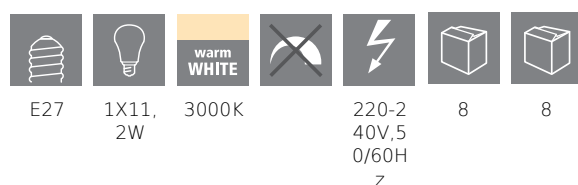

11934 LM_LED_E27 - V1

COMMISSION DELEGATED REGULATION (EU) 2019/2015
with regard to energy labelling of light sources

EGLO Leuchten GmbH, Heiligkreuz 22, 6136 Pill, AT

Informação Geral

Trade mark	EGLO
Número de material	11934
Tipo de luz	Lâmpada
Cor clara	WARM WHITE
Tipo de lâmpada (1)	E27-LED-A60
EAN/UPC	9002759119348

Dimensões

Artigo Diâmetro (em mm/in)	60
Artigo Comprimento (em mm/in)	110

Informação Técnica

Potência equivalente (W)	100
item-number LED-board (1)	11934
Lighting Technology	LED
Fonte de luz direccionavel	No
Lamp cap (Socket)	E27
Fonte de luz principal	Yes
Fonte de luz conectável	No
Fonte de luz com regulação de cor	No
Fonte de luz de elevada luminosidade	No
Regulável (lâmpada, painel, fita...)	No
Energy consumption (kWh/1000h)	12
Rated useful lumen	1521
Ângulo de feixe (°) ao medir	360
Color temperature (K)	3000
Nominal wattage (W)	11,2
Chromaticity coordinates x (1)	0,44
Chromaticity coordinates y (1)	0,403
Índice de reprodução cromática (CRI)	90
Tempo de vida da lâmpada @3000h	> = 90 %
Factor de conservação do fluxo luminoso @3000h % em número decimal	0,96
Factor de alteração DF (PF)	0,7
Medida de cintilação / Pst LM	0,1
Efeito Estroboscópico Métrico / SVM	0,1