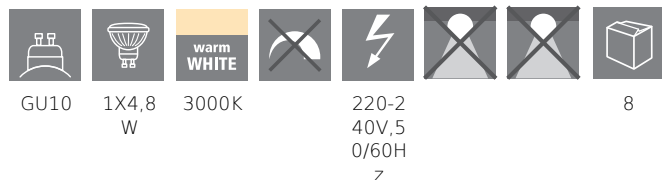

110178 LM_LED_GU10 - V1

COMMISSION DELEGATED REGULATION (EU) 2019/2015
with regard to energy labelling of light sources

EGLO Leuchten GmbH, Heiligkreuz 22, 6136 Pill, AT

Informação Geral

Trade mark	EGLO
Número de material	110178
Tipo de luz	Lâmpada
Cor clara	WARM WHITE
Tipo de lâmpada (1)	GU10-LED
EAN/UPC	9008606229000

Dimensões

Artigo Diâmetro (em mm/in)	50
Artigo Comprimento (em mm/in)	60

Informação Técnica

Potência equivalente (W)	57
Lighting Technology	LED
Fonte de luz direccionavel	Yes
Lamp cap (Socket)	GU10
Fonte de luz principal	Yes
Fonte de luz conectável	No
Fonte de luz com regulação de cor	No
Fonte de luz de elevada luminosidade	No
Regulável (lâmpada, painel, fita...)	No
Energy consumption (kWh/1000h)	5
Rated useful lumen	400
Ângulo de feixe (°) ao medir	90
Color temperature (K)	3000
Nominal wattage (W)	4,8
Chromaticity coordinates x (1)	0,4403
Chromaticity coordinates y (1)	0,3999
Índice de reprodução cromática (CRI)	80
Índice R9 de reprodução cromática	1
Tempo de vida da lâmpada @3000h	> = 90 %
Factor de conservação do fluxo luminoso @3000h % em número decimal	0,96

Informação do Interruptor

Funções escurecimento em 3-etapas

110178 LM_LED_GU10 - V1