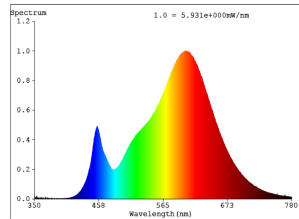

110146

LM_LED_GU10 - V1

Informação Geral

Número de material	110146
Tipo de luz	Lâmpada
Tecnologia	LED - HV
Cor clara	WARM WHITE
Tipo Casquilho (1)	GU10
Tipo de lâmpada (1)	GU10-LED
EAN/UPC	9008606228713

Dimensões