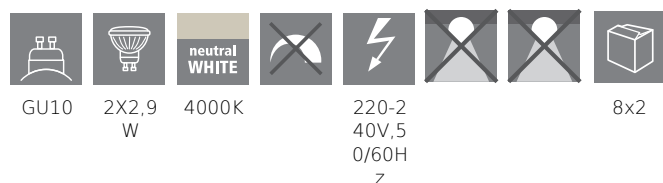

110145 LM_LED_GU10 - V3

COMMISSION DELEGATED REGULATION (EU) 2019/2015
with regard to energy labelling of light sources

EGLO Leuchten GmbH, Heiligkreuz 22, 6136 Pill, AT

Informação Geral

Trade mark	EGLO
Número de material	110145
Tipo de luz	Lâmpada
Cor clara	WHITE
Tipo de lâmpada (1)	GU10-LED
EAN/UPC	9008606228706

Dimensões

Artigo Diâmetro (em mm/in)	50
Artigo Comprimento (em mm/in)	54

110145

LM_LED_GU10 - V3

Informação Técnica

Potência equivalente (W)	35
item-number LED-board (1)	110145
Lighting Technology	LED
Fonte de luz direccionavel	No
Lamp cap (Socket)	GU10
Fonte de luz principal	Yes
Fonte de luz conectável	No
Fonte de luz com regulação de cor	No
Fonte de luz de elevada luminosidade	No
Regulável (lâmpada, painel, fita...)	No
Energy consumption (kWh/1000h)	3
Rated useful lumen	400
Ângulo de feixe (°) ao medir	360
Color temperature (K)	4000
Nominal wattage (W)	2,9
Chromaticity coordinates x (1)	0,38
Chromaticity coordinates y (1)	0,38
Índice de reprodução cromática (CRI)	80
Tempo de vida da lâmpada @3000h	> = 90 %
Factor de conservação do fluxo luminoso @3000h % em número decimal	0,96
Medida de cintilação / Pst LM	0,1
Efeito Estroboscópico Métrico / SVM	0,1