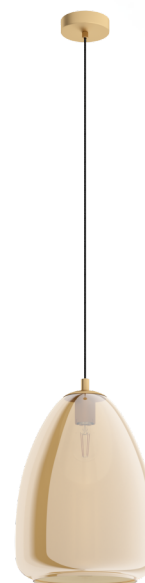

98647 ALOBRASE

podstawowe informacje

numer artykułu	98647
typ	oprawa wisząca
segment produktu	Oświetlenie do wnętrz
temat	pozostałe / nieskategoryzowane

wymiary

wysokość artykułu(w mm)	1100
średnica artykułu(w mm)	300
waga netto	3,44 waga

Material & Colour

materiał obudowy	stal
kolor obudowy	mosiądz szczotkowany
kolor przewodu	ZZKABFA_SW
materiał szkła/abażuru	szkło napowietrzane
kolor szkła/abażuru	bursztynowy

Functionality

typ wyłącznika	bez przełącznika
bateria	Nie

informacje techniczne

klasa ochrony	2
napięcie sieciowe	220-240V,50/60Hz
napięcie robocze	220-240V,50/60Hz

Zmiany techniczne zastrzeżone