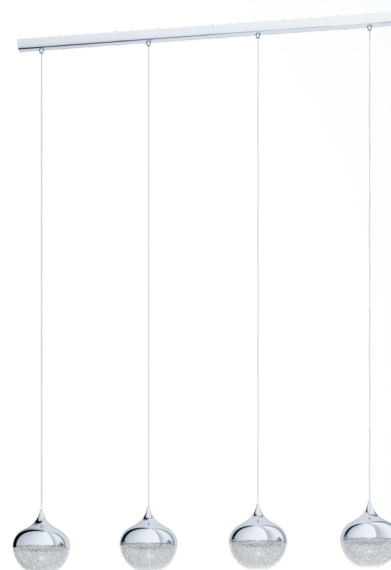

98628 MIOGLIA 1

podstawowe informacje

numer artykułu	98628
typ	oprawa wisząca
segment produktu	Oświetlenie do wnętrz
temat	pozostałe / nieskategoryzowane

wymiary

wysokość artykułu(w mm)	1100
szerokość artykułu(w mm)	150
długość artykułu(w mm)	975
waga netto	3,36 waga

Material & Colour

materiał obudowy	stal
kolor obudowy	chrom
materiał szkła/abażuru	plastik
kolor szkła/abażuru	granulowany biały, przezroczysty

Functionality

typ wyłącznika	bez przełącznika
bateria	Nie

informacje techniczne

klasa ochrony	1

Zmiany techniczne zastrzeżone