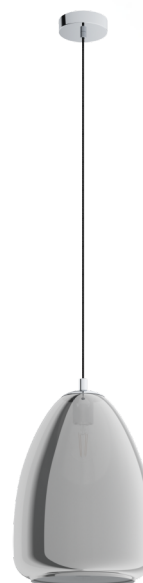

98614 ALOBRASE

podstawowe informacje

numer artykułu	98614
typ	oprawa wisząca
segment produktu	Oświetlenie do wnętrz
temat	pozostałe / nieskategoryzowane

wymiary

wysokość artykułu(w mm)	1100
średnica artykułu(w mm)	300
waga netto	3,44 waga

Material & Colour

materiał obudowy	stal
kolor obudowy	chrom
kolor przewodu	ZZKABFA_SW
materiał szkła/abażuru	szkło napowietrzane
kolor szkła/abażuru	czarny-transparentny

Functionality

typ wyłącznika	bez przełącznika
bateria	Nie

informacje techniczne

klasa ochrony	2
napięcie sieciowe	220-240V,50/60Hz
napięcie robocze	220-240V,50/60Hz

Zmiany techniczne zastrzeżone