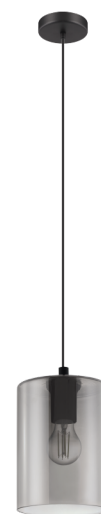

98585 CADAQUES 1

podstawowe informacje

numer artykułu	98585
typ	oprawa wisząca
segment produktu	Oświetlenie do wnętrz
temat	pozostałe / nieskategoryzowane

wymiary

wysokość artykułu(w mm)	1100
średnica artykułu(w mm)	160
waga netto	1,313 waga

Material & Colour

materiał obudowy	stal
kolor obudowy	czarny
materiał szkła/abażuru	szkło dymne
kolor szkła/abażuru	czarny-transparentny

Functionality

typ wyłącznika	bez przełącznika
bateria	Nie

informacje techniczne

klasa ochrony	2
napięcie sieciowe	220-240V,50/60Hz
napięcie robocze	220-240V,50/60Hz

Zmiany techniczne zastrzeżone