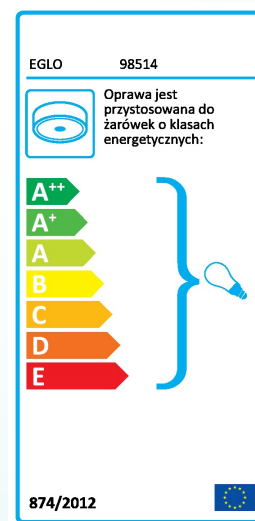

98514 MAROJALES

podstawowe informacje

numer artykułu	98514
typ	oprawa sufitowa
segment produktu	Oświetlenie do wnętrz
temat	pozostałe / nieskategoryzowane

wymiary

wysokość artykułu(w mm)	280
szerokość artykułu(w mm)	180
długość artykułu(w mm)	555
waga netto	1,874 waga

Material & Colour

materiał obudowy	stal
kolor obudowy	czarny
materiał szkła/abażuru	szkło napowietrzane
kolor szkła/abażuru	czarny-transparentny

Functionality

typ wyłącznika	bez przełącznika
bateria	Nie

informacje techniczne

klasa ochrony	1
napięcie sieciowe	220-240V,50/60Hz
napięcie robocze	220-240V,50/60Hz

Zmiany techniczne zastrzeżone

Illuminant 1

typ źródła światła(1)
zawiera źródła światła(1)

E27
Ekskluzywny

Zmiany techniczne zastrzeżone