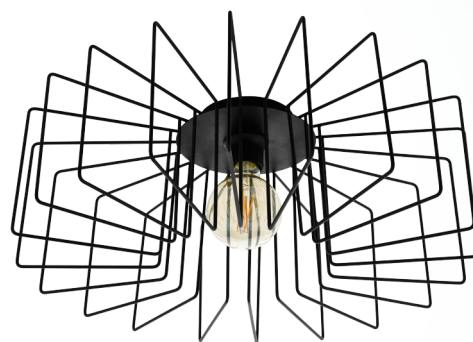

98507 TREMEDAL

podstawowe informacje

numer artykułu	98507
typ	oprawa sufitowa
segment produktu	Oświetlenie do wnętrz
temat	pozostałe / nieskategoryzowane

wymiary

wysokość artykułu(w mm)	215
średnica artykułu(w mm)	560
waga netto	2,076 waga

Material & Colour

materiał obudowy	stal
kolor obudowy	czarny

Functionality

typ wyłącznika	bez przełącznika
bateria	Nie

informacje techniczne

klasa ochrony	2
napięcie sieciowe	220-240V,50/60Hz
napięcie robocze	220-240V,50/60Hz

Illuminant 1

Zmiany techniczne zastrzeżone