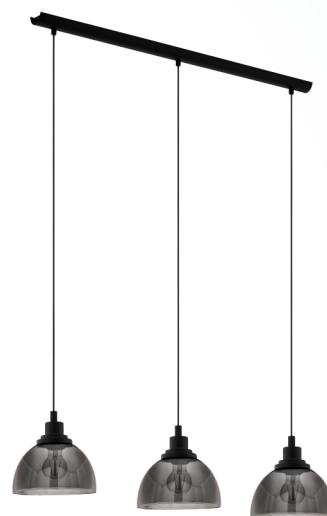

98384 BELESER

podstawowe informacje

numer artykułu	98384
typ	oprawa wisząca
segment produktu	Oświetlenie do wnętrz
temat	pozostałe / nieskategoryzowane

wymiary

wysokość artykułu(w mm)	1100
szerokość artykułu(w mm)	205
długość artykułu(w mm)	905
waga netto	2,691 waga

Material & Colour

materiał obudowy	stal
kolor obudowy	czarny
kolor przewodu	ZZKABFA_SW
materiał szkła/abażuru	szkło napowietrzane
kolor szkła/abażuru	czarny-transparentny

Functionality

typ wyłącznika	bez przełącznika
bateria	Nie