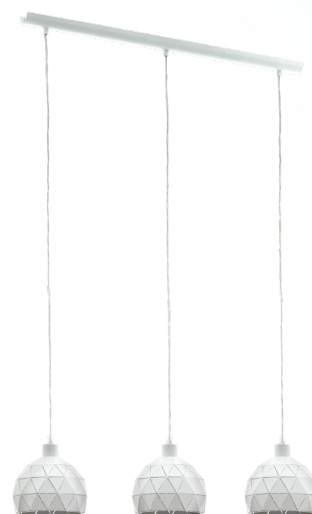

### podstawowe informacje

|                  |                                |
|------------------|--------------------------------|
| numer artykułu   | 97857                          |
| typ              | oprawa wisząca                 |
| segment produktu | Oświetlenie do wnętrz          |
| temat            | pozostałe / nieskategoryzowane |

### wymiary

|                          |            |
|--------------------------|------------|
| wysokość artykułu(w mm)  | 1100       |
| szerokość artykułu(w mm) | 170        |
| długość artykułu(w mm)   | 750        |
| waga netto               | 2,637 waga |

### Material & Colour

|                  |            |
|------------------|------------|
| materiał obudowy | stal       |
| kolor obudowy    | biały      |
| kolor przewodu   | ZZKABFA_TR |