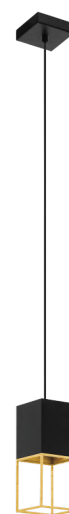

97733 MONTEBALDO

podstawowe informacje

numer artykułu	97733
typ	oprawa wisząca
segment produktu	Oświetlenie do wnętrz
temat	pozostałe / nieskategoryzowane

wymiary

wysokość artykułu(w mm)	1100
szerokość artykułu(w mm)	100
długość artykułu(w mm)	100
waga netto	1,331 waga

Material & Colour

materiał obudowy	stal
kolor obudowy	czarny, złoty
kolor przewodu	ZZKABFA_SW

Functionality

typ wyłącznika	bez przełącznika
bateria	Nie

informacje techniczne

klasa ochrony	2
napięcie sieciowe	220-240V,50/60Hz
napięcie robocze	220-240V,50/60Hz

Zmiany techniczne zastrzeżone

Illuminant 1

typ gniazda(1)	GU10
typ źródła światła(1)	GU10-LED
zawiera źródła światła(1)	Zawiera
moc maksymalna(1)	2X5W
kąt strumienia świetlnego(w °)	38
nominalny strumień świetlny(w lm)	400
równowartość z żarowym źródłem światła	65
temperatura barwy światła	3000K ciepła biel
nominalny czas działania(w godz.)	15000
cykle przełączeniowe	15000
wskaźnik oddawania barwy światła(Ra, CRI)	>80
klasa energetyczna	A+
kW/1000 h	5
szacowana moc źródła światła(dokładność 0,1W)	5
tolerancja barwy światła	<6