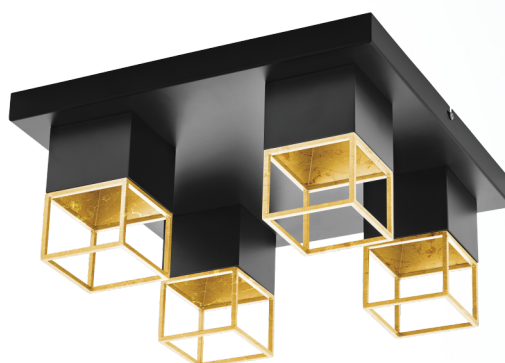

### podstawowe informacje

numer artykułu	97731
typ	oprawa sufitowa
segment produktu	Oświetlenie do wnętrz
temat	pozostałe / nieskategoryzowane

### wymiary

wysokość artykułu(w mm)	170
szerokość artykułu(w mm)	380
długość artykułu(w mm)	380
waga netto	3,728 waga

### Material & Colour

materiał obudowy	stal
kolor obudowy	czarny, złoty