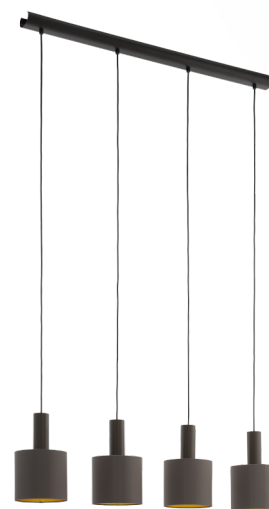

97685 CONCESSA 1

podstawowe informacje

numer artykułu	97685
typ	oprawa wisząca
segment produktu	Oświetlenie do wewnątrz
temat	koncepcja włókna

wymiary

wysokość artykułu(w mm)	1500
szerokość artykułu(w mm)	160
długość artykułu(w mm)	940
waga netto	4,452 waga

Material & Colour

materiał obudowy	stal
kolor obudowy	ciemny brązowy
materiał szkła/abażuru	tkanina
kolor szkła/abażuru	cappuccino, złoty

Functionality

typ wyłącznika	bez przełącznika
bateria	Nie

informacje techniczne

klasa ochrony	1
napięcie sieciowe	220-240V,50/60Hz
napięcie robocze	220-240V,50/60Hz

Zmiany techniczne zastrzeżone